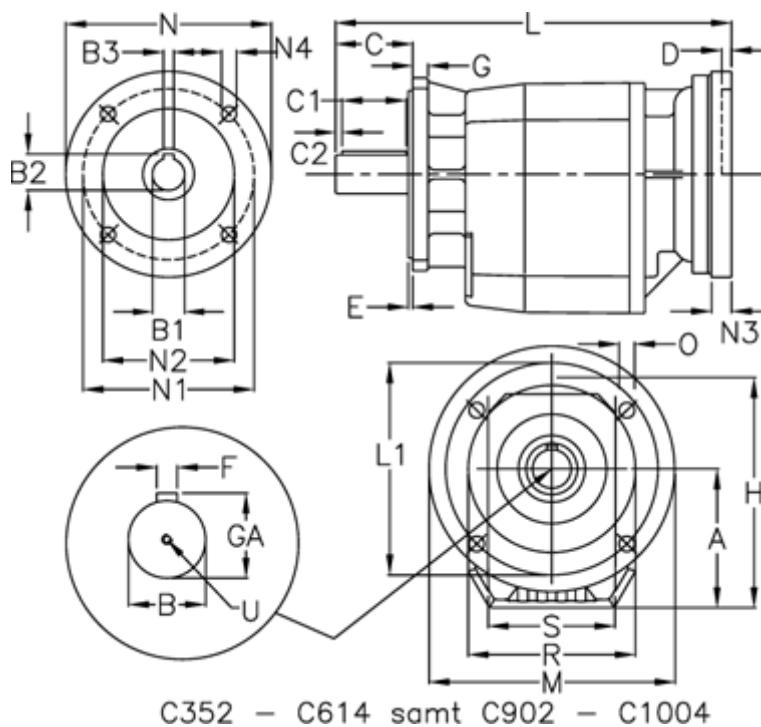

Varenummer: 406201003740240

Beskrivelse: Tandhjulsgear C122UFA-3,7-P100B5-B5

## Mål

A = 82	D = 4.5	L1 = 100	R = 80
B = 20	E = 3	M = 120	S = 95
B1 = 28	F = 6	N = 250	U = M8x19
B2 = 31.3	G = 8	N1 = 215	
B3 = 8	GA = 22.5	N2 = 180	
C = 40	H = 138	N3 = -	
C1 = 30	K = 105	N4 = M12x16	
C2 = 5	L = 274	O = 7	